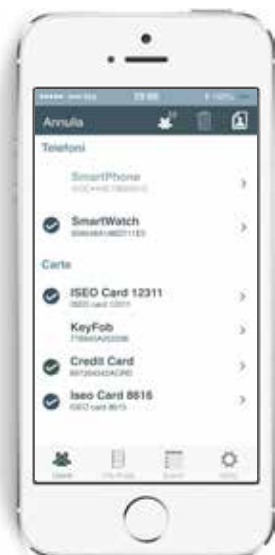

ITALIANO

LA MIA
CHIAVE È
SMART.

ISEO zero1
iseo.com

ARGO App L'ULTIMA EVOLUZIONE DEL CONTROLLO ACCESSI

Tutti i dispositivi elettronici di controllo accessi della linea ISEO Zero1, serie Smart, sono progettati per funzionare con Argo, la nuova applicazione di ISEO, disponibile su tutti gli smartphone, incluso iPhone.

APERTURA CON iPhone

Grazie alla tecnologia Bluetooth Smart, da oggi anche iPhone può interagire con tutti i dispositivi di controllo accessi della serie Smart, senza alcun bisogno di hardware aggiuntivi. Grazie all'App gratuita Argo, ogni telefono Bluetooth Smart Ready (iOS, Android o Windows Phone) può essere abilitato all'apertura della porta.

APERTURA DA REMOTO

La tecnologia Bluetooth Smart consente di utilizzare qualsiasi smartphone come controllo remoto di apertura della porta fino ad una distanza di 10 metri.

GESTIONE DELLA LISTA UTENTI

Con l'App Argo, l'amministratore può gestire le autorizzazioni all'accesso dei vari utenti in modo intuitivo e senza il bisogno di alcun software aggiuntivo o connessione internet. È possibile aggiungere, cancellare o modificare le autorizzazioni fino a 300 utenti. La lista degli utenti, inoltre, può essere trasferita da una porta all'altra.