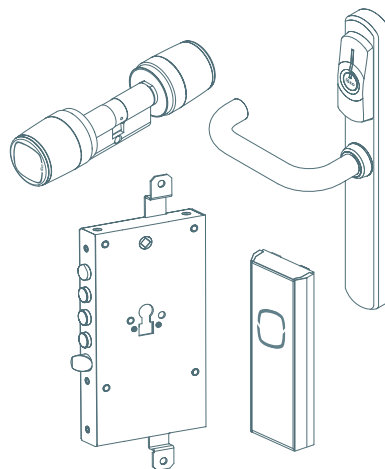

ITALIANO

LA MIA
CHIAVE È
SMART.

ISEO zero1
iseo.com

ARGO App L'ULTIMA EVOLUZIONE DEL CONTROLLO ACCESSI

Tutti i dispositivi elettronici di controllo accessi della linea ISEO Zero1, serie Smart, sono progettati per funzionare con Argo, la nuova applicazione di ISEO, disponibile su tutti gli smartphone, incluso iPhone.

APERTURA CON iPhone

Grazie alla tecnologia Bluetooth Smart, da oggi anche iPhone può interagire con tutti i dispositivi di controllo accessi della serie Smart, senza alcun bisogno di hardware aggiuntivi. Grazie all'App gratuita Argo, ogni telefono Bluetooth Smart Ready (iOS, Android o Windows Phone) può essere abilitato all'apertura della porta.

APERTURA DA REMOTO

La tecnologia Bluetooth Smart consente di utilizzare qualsiasi smartphone come controllo remoto di apertura della porta fino ad una distanza di 10 metri.

GESTIONE DELLA LISTA UTENTI

Con l'App Argo, l'amministratore può gestire le autorizzazioni all'accesso dei vari utenti in modo intuitivo e senza il bisogno di alcun software aggiuntivo o connessione internet. È possibile aggiungere, cancellare o modificare le autorizzazioni fino a 300 utenti. La lista degli utenti, inoltre, può essere trasferita da una porta all'altra.